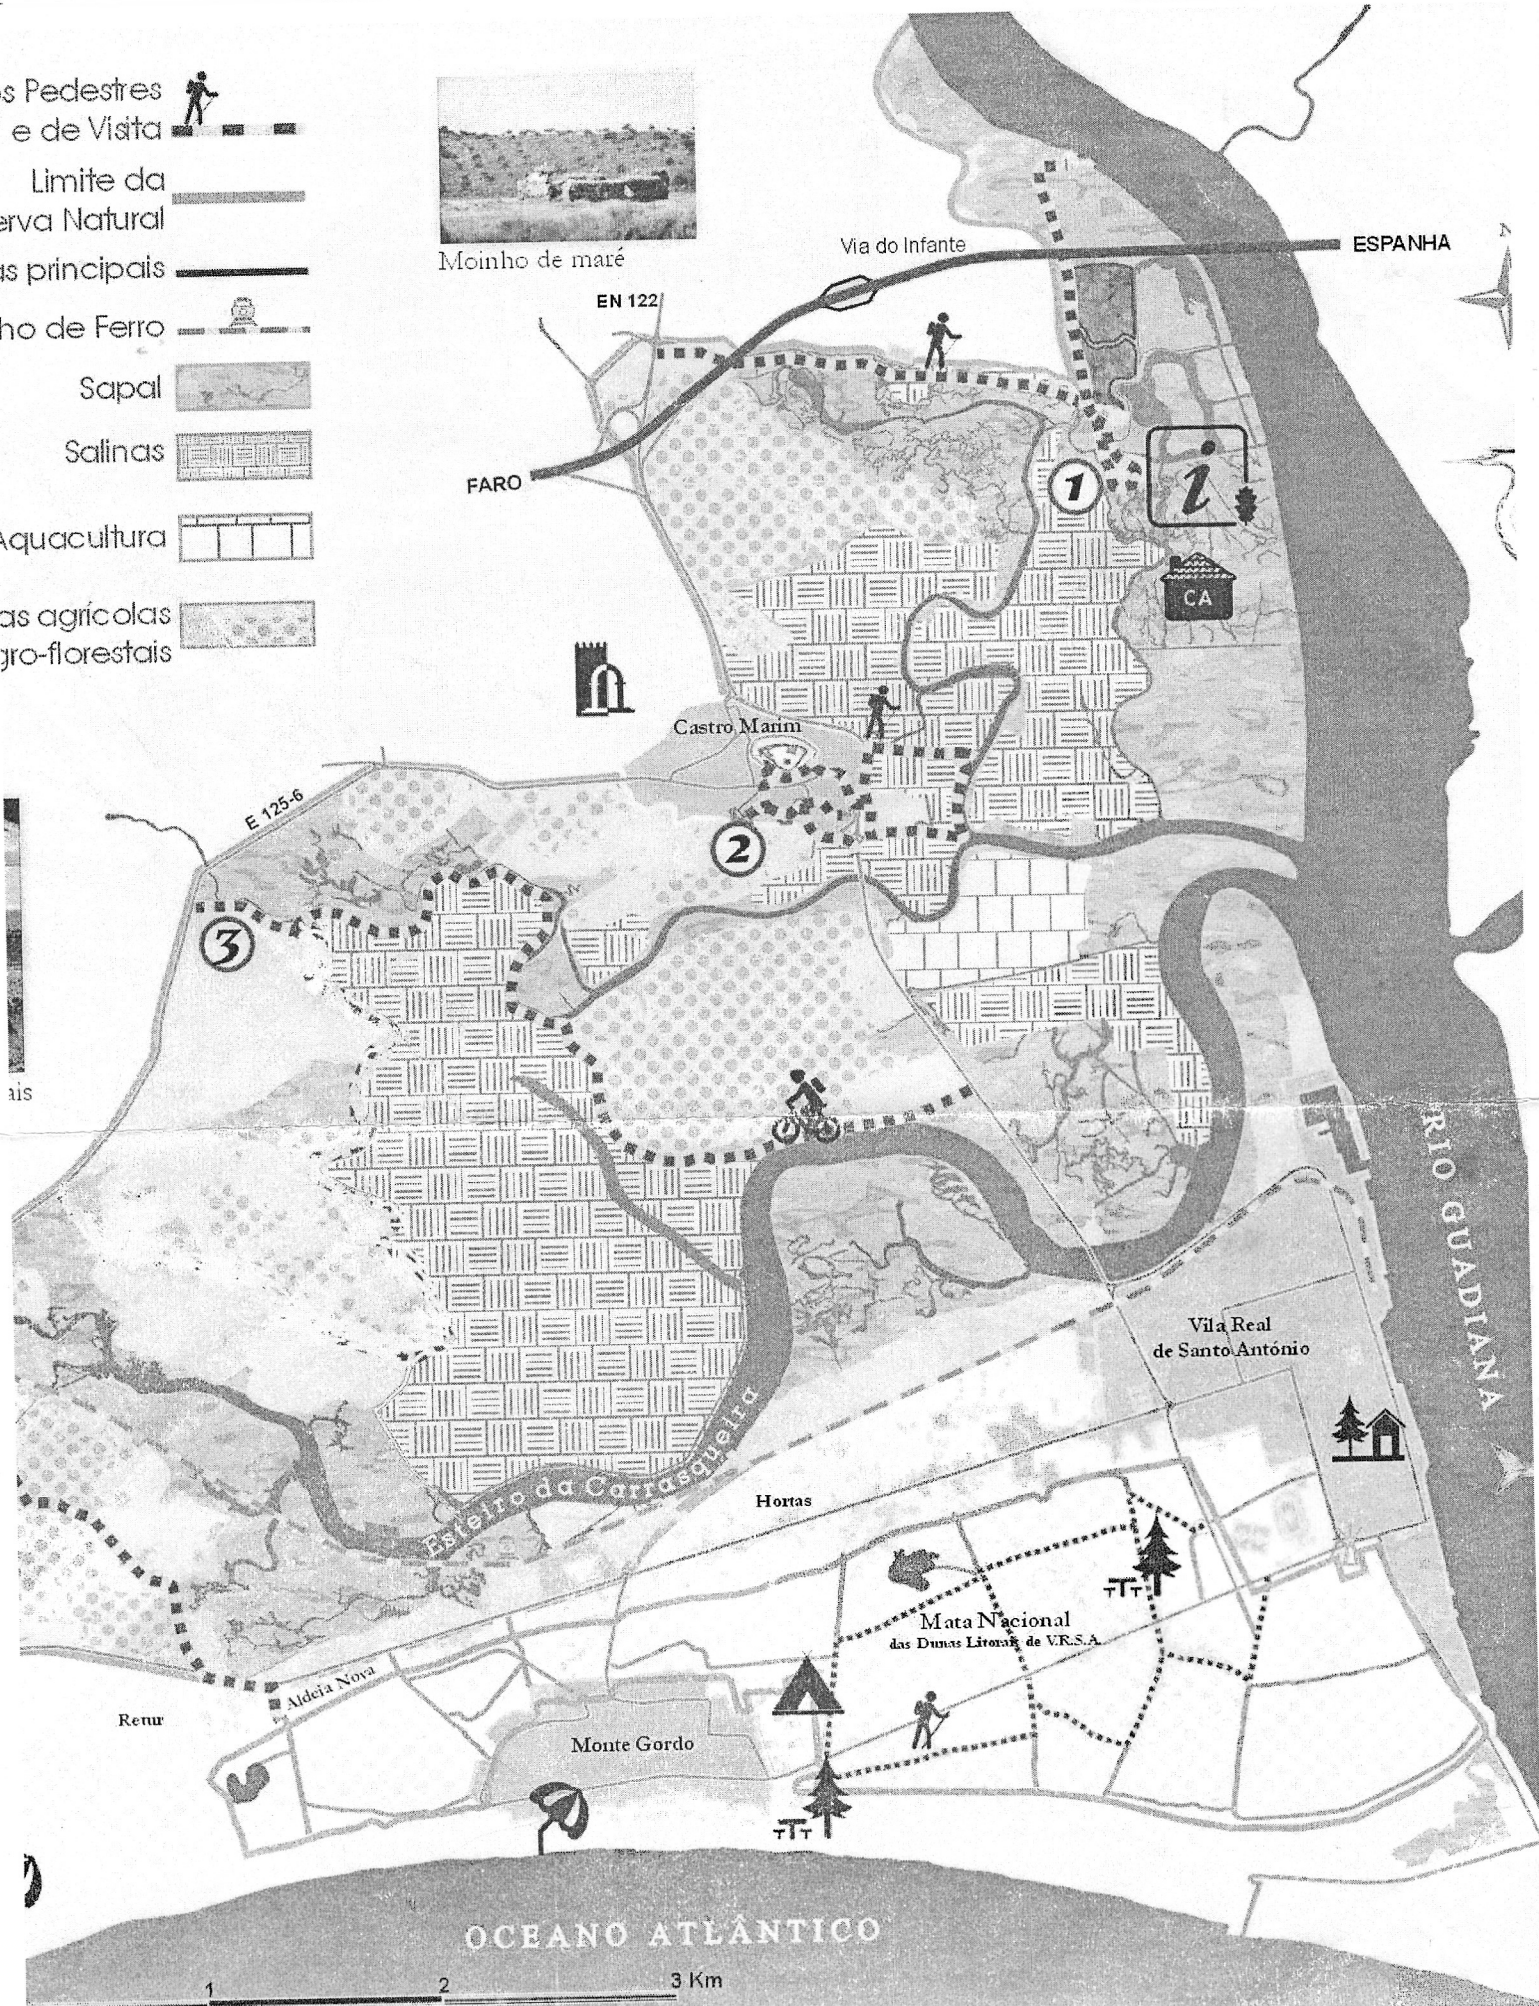

- os Pedestres 
- e de Vista 
- Limite da 
- erva Natural 
- as principais 
- ho de Ferro 
- Sapal 
- Salinas 
- Aquacultura 
- as agrícolas 
- ro-florestais 

Moinho de maté

1 2 3 Km

Sinalização dos percursos:

Caminho certo 

Caminho errado 

Caminho à esquerda 

Caminho à direita 